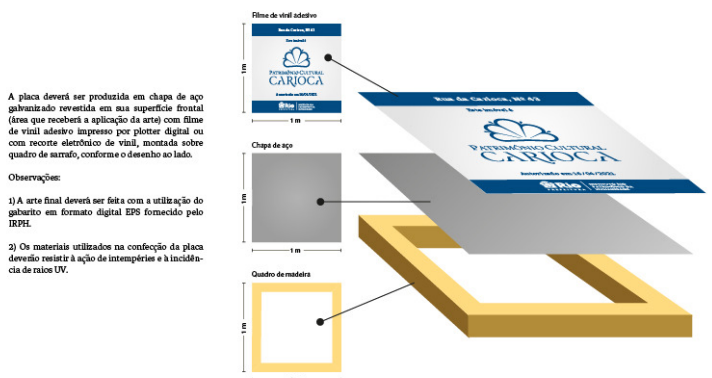

ANEXO VII

PREFEITURA DA CIDADE DO RIO DE JANEIRO
Secretaria Municipal de Planejamento Urbano - SMPU
Instituto Rio Patrimônio da Humanidade - IRPH

PLACA INDICATIVA DE OBRA PARA INSTALAÇÃO NAS OBRAS EM BENS PROTEGIDOS PELA LEGISLAÇÃO MUNICIPAL DE PATRIMÔNIO CULTURAL

PLACA INDICATIVA DE OBRA EM BEM PROTEGIDO Instruções para produção

PLACA INDICATIVA DE OBRA EM BEM PROTEGIDO Especificações técnicas

PLACA INDICATIVA DE OBRA EM BEM PROTEGIDO Informações editáveis

Instituto Rio Patrimônio da Humanidade
Rua Gago Coutinho, nº 52 - 3º andar - Laranjeiras - Cep - 22221-070
email: gabinete.irph.smpu.rio@gmail.com